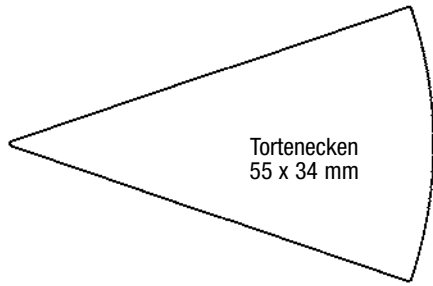

Tortenecken
55 x 34 mm