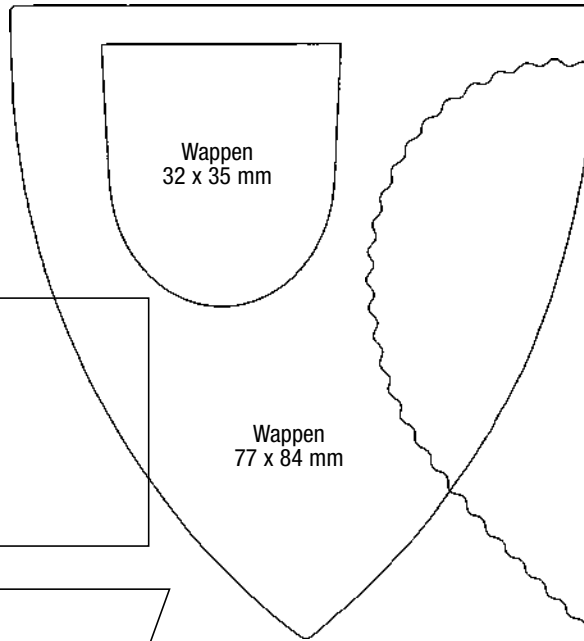

Sprechen Sie uns an, gerne kümmern wir uns um Ihre Fragen zur Gestaltung und unterbreiten Ihnen ein unverbindliches Angebot.

Bei Anfragen bitte immer Größe und Formenbezeichnung mit angeben!

Tortenecken
55 x 34 mm