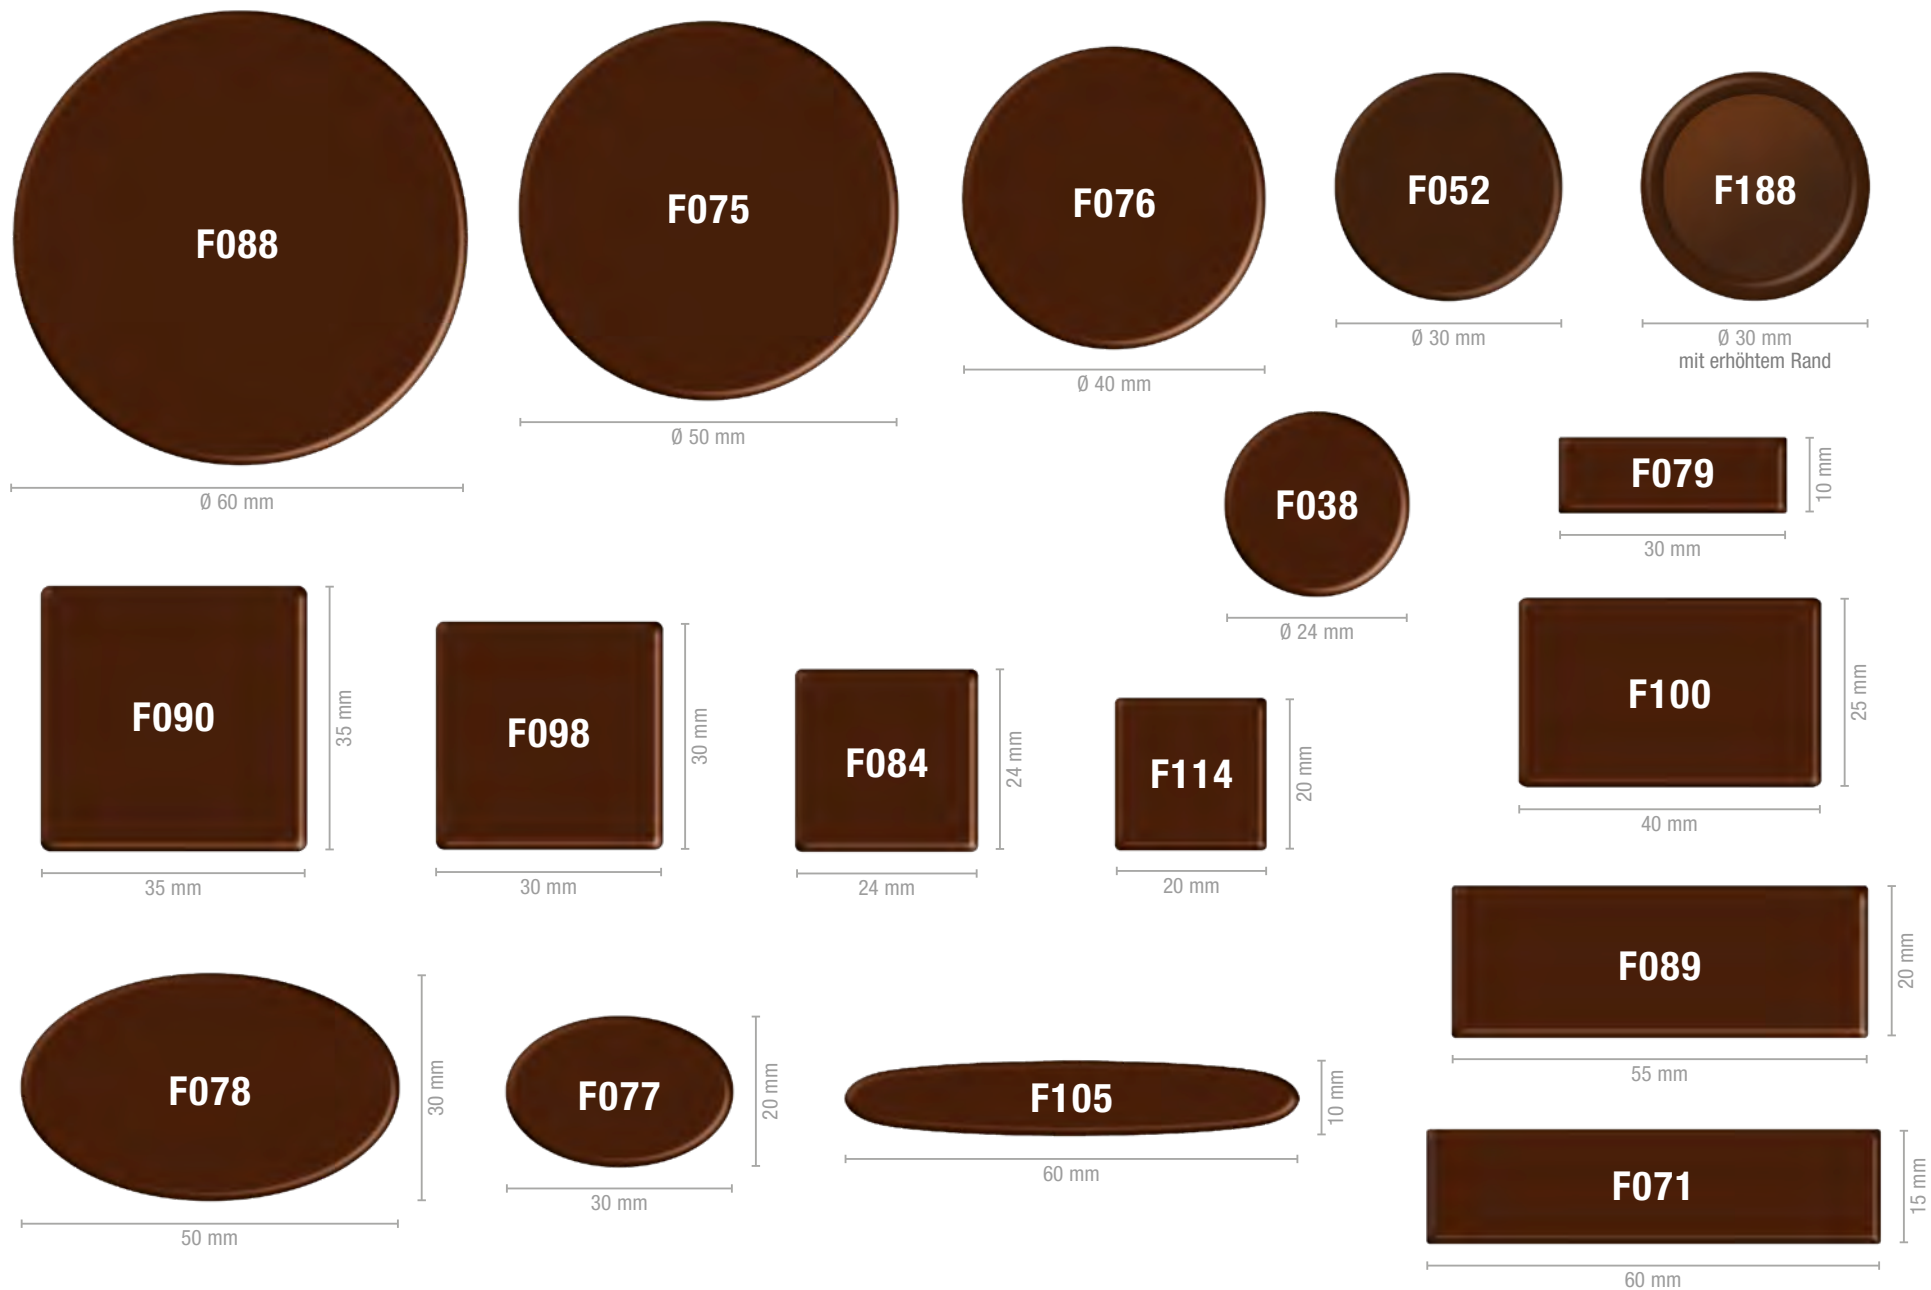

Ihr Motiv auf Schokolade

- Sorten: Vollmilch-, Zartbitter-, blonde oder weiße Schokolade
- Personalisierte Blister ohne Schokolade
- Druck: bis zu 4 Farben
- Über 30 verschiedene Standard-Formen
- Weitere Formen auf Anfrage
- Preise und Lieferzeiten auf Anfrage

Formen und Abnahmemengen für **Blister ungefüllt** finden sie auf den **Seiten 12-15**.

FOLIENBEUTEL FÜR SCHOKOLADE

Die individuelle Einzelverpackung für Ihre Schokolade!

Die individuelle Einzelverpackung für Ihre personalisierte Schokolade!

Hochtransparenter Folienbeutel, zum individuellen Verpacken Ihrer Schokoladen-Logos.

30013

Hochtransparenter Folienbeutel, selbstklebend und wiederverschließbar. Zum einzelnen Verpacken Ihrer Schokoladen-Logos
70 x 50 mm (offen) / 50 x 50 mm (geschlossen)
200 Stück

Präsentations-
Beispiele

CHOCOLATE

SCHOKOLADEN-LOGOS

Personalisieren Sie Ihre Produkte mit Ihrem Logo auf Schokolade!

Weißer Schokolade

Blonde Schokolade

Vollmilchschokolade

Zartbitterschokolade