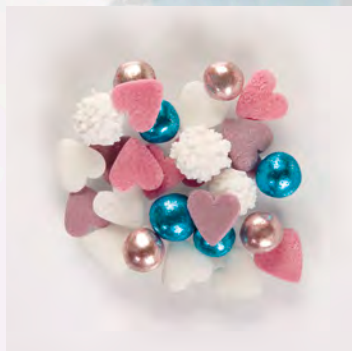

4274
Streudekor, Magic-Mix
450 g