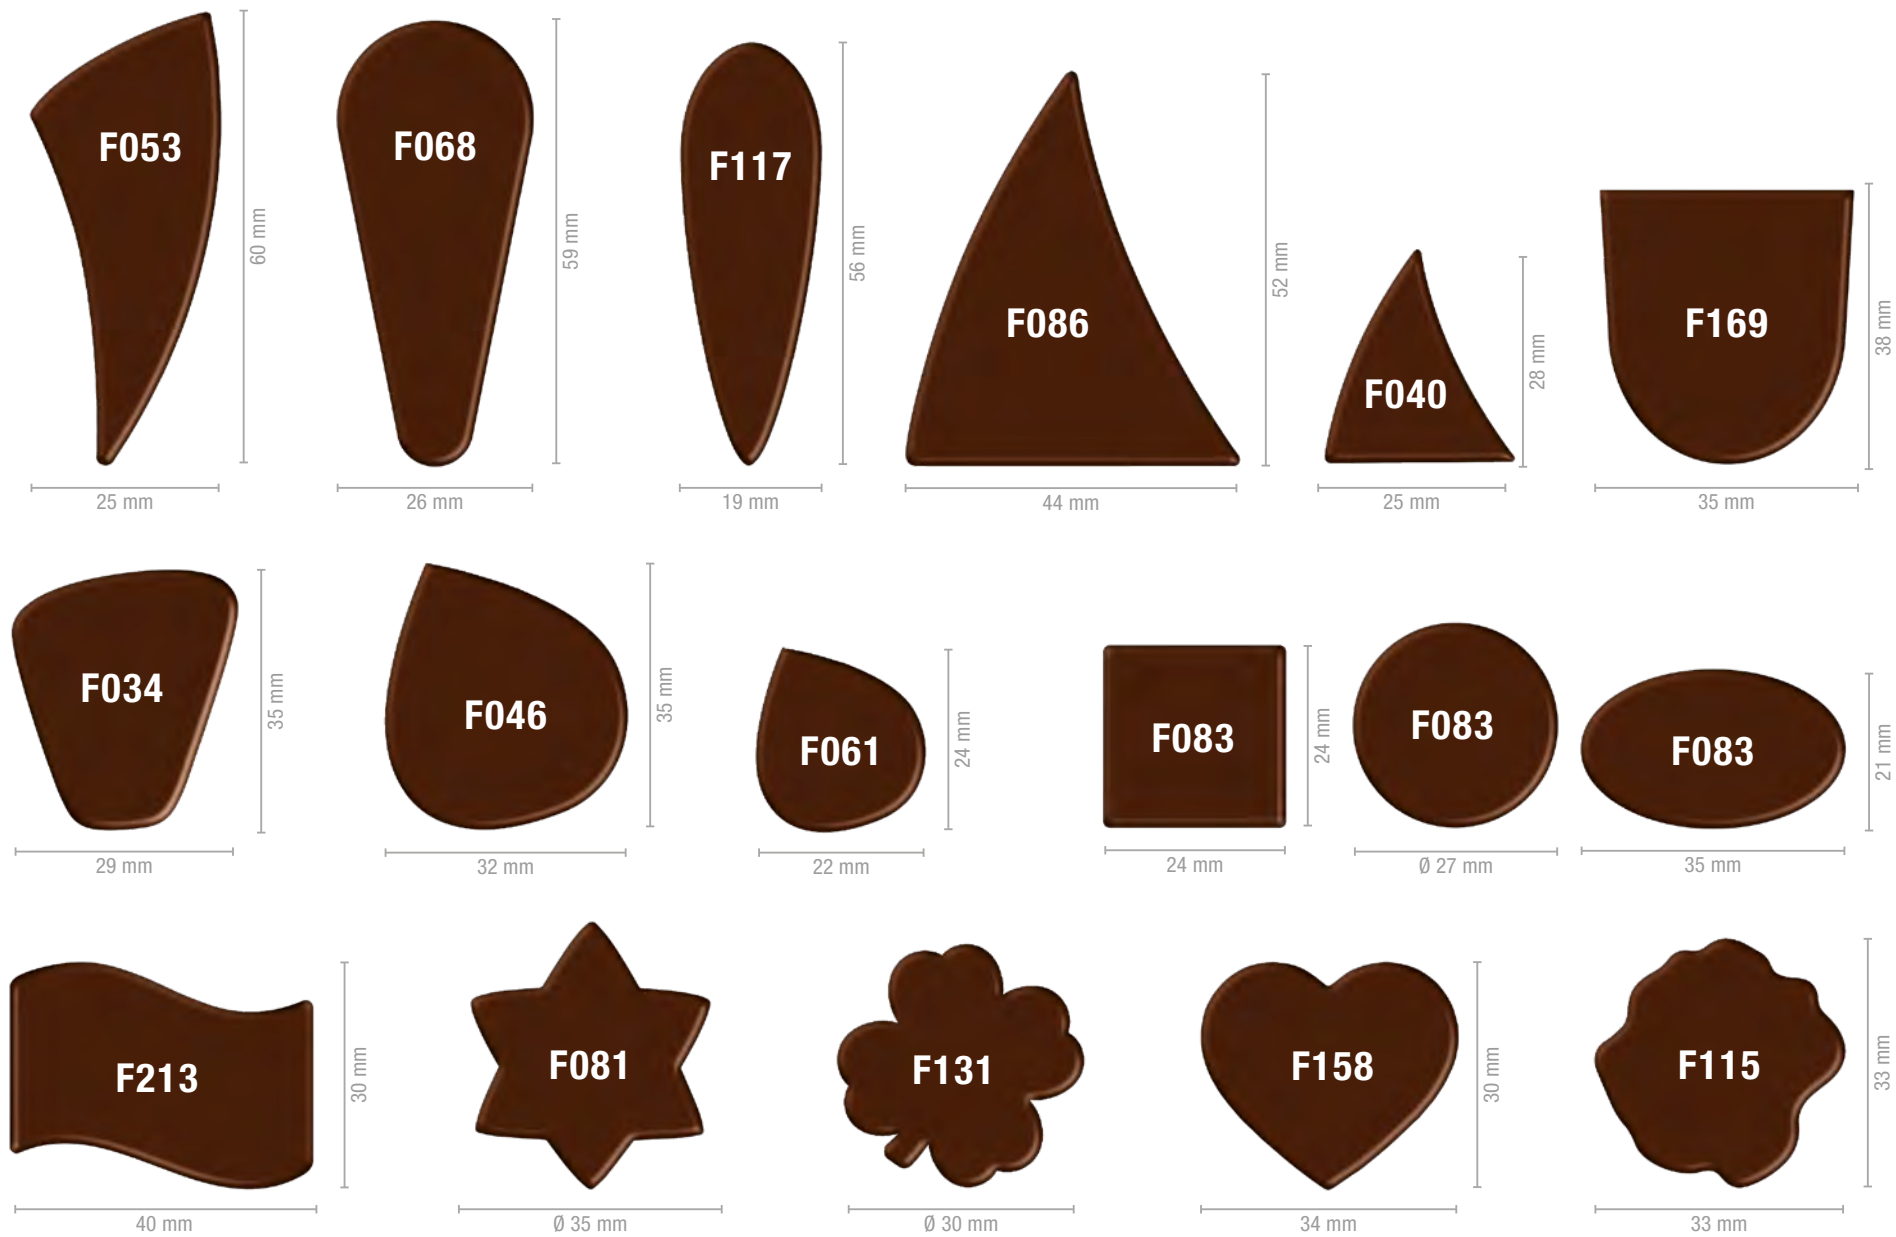

Präsentations-
Beispiele

CHOCOLATE

SCHOKOLADEN-LOGOS

Personalisieren Sie Ihre Produkte mit Ihrem Logo auf Schokolade!

Weißer Schokolade

Blonde Schokolade

Vollmilchschokolade

Zartbitterschokolade

Blister ohne Schokolade zum Selberfüllen

Weitere Formen, Preise und Lieferzeiten auf Anfrage

BLISTER GEFÜLLT / UNGEFÜLLT

Mindestabnahme: **5 VKE**

Form	Form-Nr.	Größe	Stk. pro Blister	Blister pro VKE	Stk. pro VKE	Stk. 5 VKE
	F038	Ø 24 mm	48	10	480	2400
	F052	Ø 30 mm	40	10	400	2000
	F076	Ø 40 mm	24	10	240	1200
	F075	Ø 50 mm	15	10	150	750
	F088	Ø 60 mm	8	10	80	400
	F188	Ø 30 mm, mit Rand	40	10 / 8	400 / 320	2000 / 1600
	F114	20 x 20 mm	60	10	600	3000
	F084	24 x 24 mm	54	10	540	2700
	F098	30 x 30 mm	35	10	350	1750
	F090	35 x 35 mm	24	10	240	1200
	F077	30 x 20 mm	49	10	490	2450
	F078	50 x 30 mm	25	10	250	1250
	F105	60 x 10 mm	40	10	400	2000
	F079	30 x 10 mm	70	10	700	3500
	F100	40 x 25 mm	30	10	300	1500
	F089	55 x 20 mm	24	10	240	1200
	F071	60 x 15 mm	32	10	320	1600

CHOCOLATE

SCHOKOLADEN-LOGOS

Personalisieren Sie Ihre Produkte mit Ihrem Logo auf Schokolade!

Weißer Schokolade

Blonde Schokolade

Vollmilchschokolade

Zartbitterschokolade

Blister ohne Schokolade zum Selberfüllen