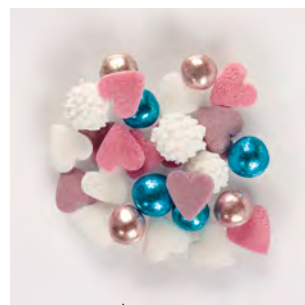

4274
Streudekor, Magic-Mix
450 g