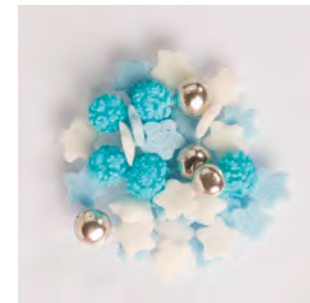

3058 
Streudekor, Zucker-Sterne weiß
Ø 7 mm / 1,5 kg

30045 
Streudekor, Zucker-Tannen, grün
& rot / ~7 mm / 1,5 kg

3043 
Streudekor, Zucker-Schneeflocken
weiß / Ø 9 mm / 1,3 kg

3361 
Streudekor, Mini-Zucker-Sterne bunt
Ø 4 mm / 1,5 kg