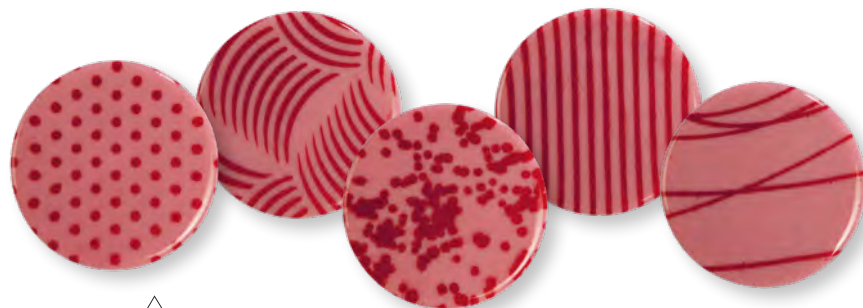

30052
Aufleger, Ruby Schokolade, sortiert
Ø 30 mm / 120 Stück