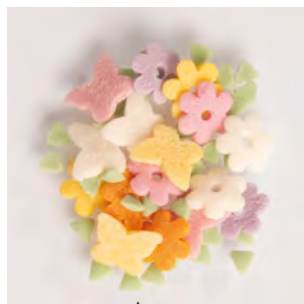

30072
Streudekor, Frühlings-Mix
500 g