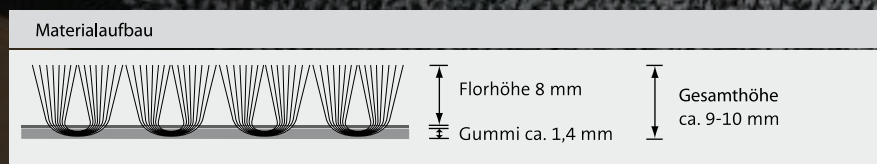

Technische Daten	
Flormaterial	High-Twist-Nylon (100 % Polyamid 6), Poleinsatzgewicht 650 g/m²
Florhöhe	ca. 8 mm
Rückenbeschichtung	emco Flex®-Gummi, Dicke ca. 1,4 mm, zzgl. Trittrandverstärkung
Gesamtmattenhöhe	ca. 10 mm
Gesamtgewicht	2.500 g/m²
Trittrandbreite	ca. 20 mm
Farben	5
Wasseraufnahme	ca. 3 bis 4 Liter pro m²
Waschtemperatur	max. 80 °C
Elektrostatisches Verhalten	sehr geringe elektrostatische Aufladung, Durchgangswiderstand 2,2 x 10¹¹ Ohm, nach DIN 54345
Ölbeständigkeit (Nitrilgummirücken)	sehr gut
Brandbeständigkeit (auf Wunsch, gg. Aufpreis)	nach Cfl – s1 (nach EN 13501) schwer entflammbar
Kundenrandlabel	auf Wunsch
Rückenbeschichtung	glatt oder genoppt
Maßdifferenz	+/- 3%

Standardmaße in cm				
85 x 75	100 x 200	115 x 180	150 x 200	200 x 200
85 x 120		115 x 200	150 x 250	200 x 300
85 x 150		115 x 240		200 x 400
Sondermaße möglich bis max. (cm) 200 x 500