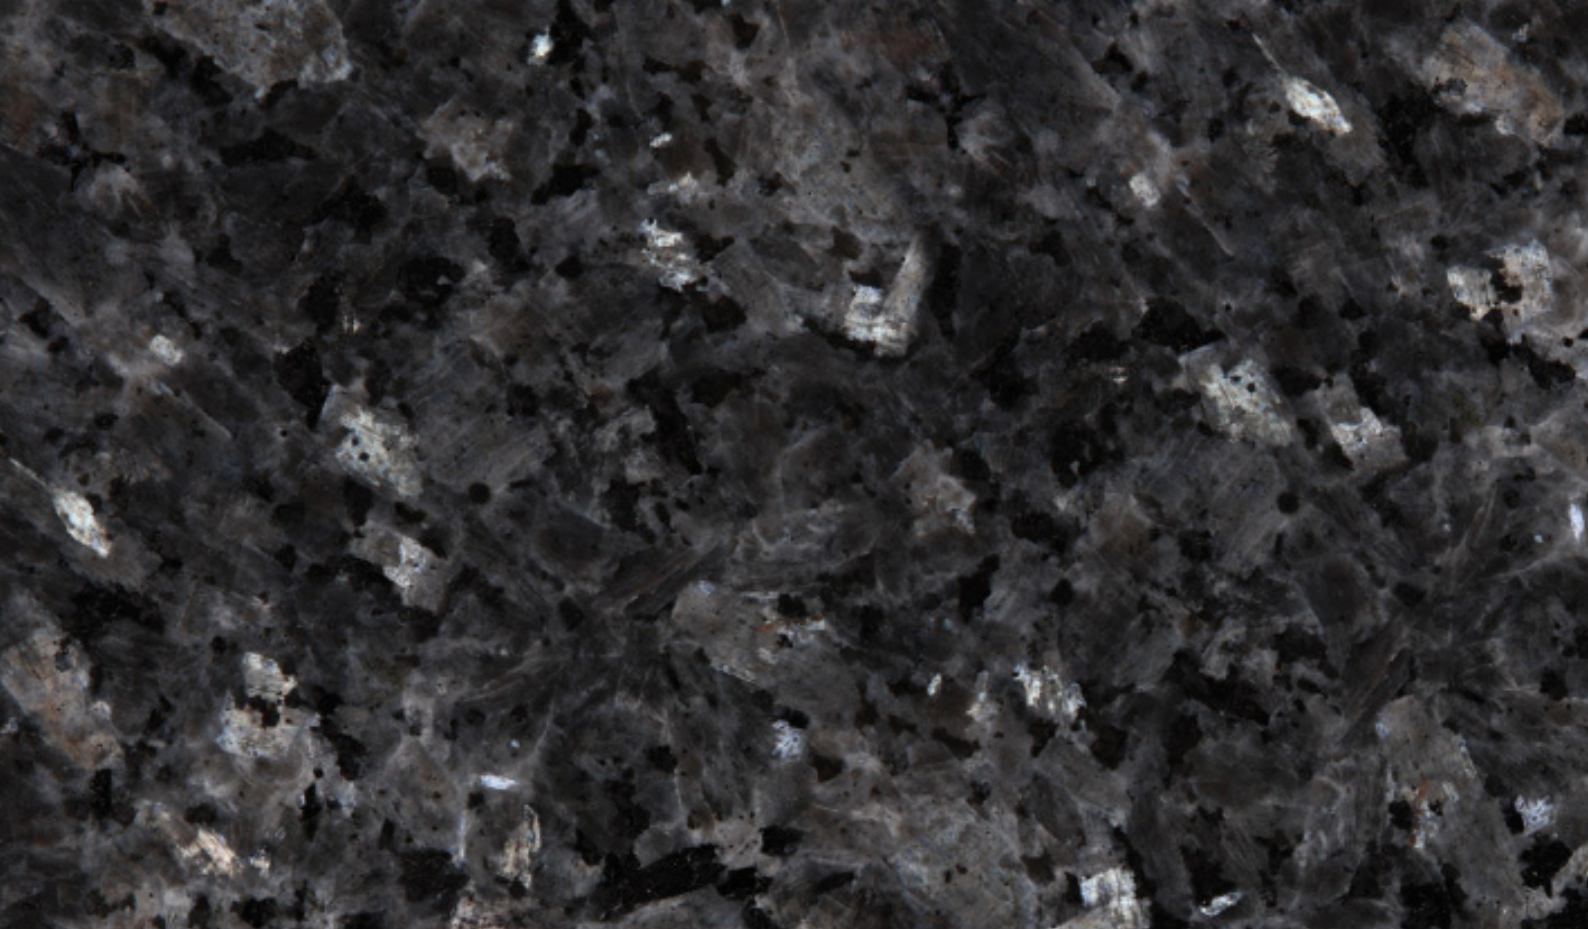

Blue Pearl

poliert - PG 6