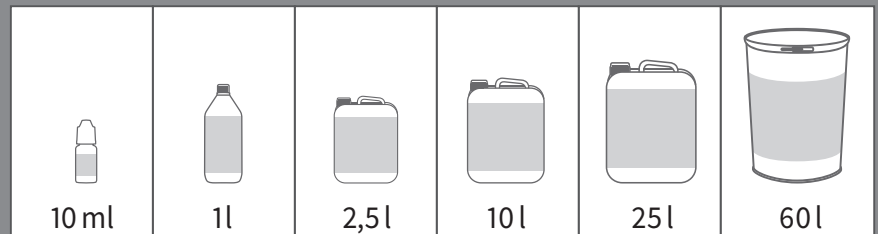

Produkteigenschaften

Aromen für:

- Lebensmittelindustrie
- Fleischverarbeitende Industrie
- Confiserie, Bäckereien
- Süßwarenhersteller
- Eisdieleen, Brennereien, Molkereien
- und viele weitere Anwendungen
- Vegane Produkte

Hochkonzentrate

Alle Aromen sind 100% Vegan!

über **1.500 Aromen** ab Lager

über **23.000 Kunden**

100% made in Germany

kurze Lieferzeiten

weltweite Lieferung

Weitere Dienstleistungen:

- Produktentwicklung
- Lohnabfüllung
- Mischen
- Produkt Layout
- Sicherheitsdatenblätter
- Private Label

Unsere Liefergebinde: