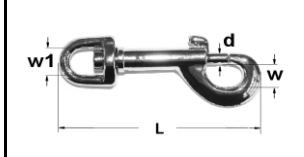

Karabinerhaken mit drehbarem Ring   vernickelt - nickel plated   Artikel **050D**

Snap-Hooks, die-casted, with swivel ring

Art.Nr.	L	d	w	w1	VE	EAN
	mm	mm	mm	mm	Stück	
050D000075.00	75	4,0	10	10	10	4015480050205
050D000085.00	85	5,0	11	18	10	4015480050212