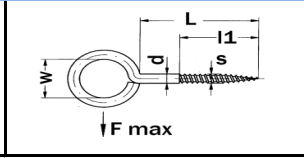

**Ringschrauben, verschweißt**      **verzinkt - zinc plated - zingué**      **Artikel 020S**

*screw eyes for scaffoldings,  
eye welded*  
Pitons à vis, anneaux soudés

Art.Nr.	L	d	w	l1	s		F max	VE	EAN
	mm	mm	mm	mm	mm	mm	kg	Stück	
020S050078.00	50	7,8	15	38	7,8	12	80,00	100	4015480020055
020S070078.00	70	7,8	15	48	7,8	12	80,00	100	4015480020079
020S080078.00	80	7,8	15	48	7,8	12	80,00	50	4015480020086
020S120078.00	120	7,8	15	48	7,8	12	80,00	50	4015480020123

**Gerüstschrauben**      **verzinkt - zinc plated - zingué**      **Artikel 022**

*screw eyes for scaffoldings*  
Pitons à vis pour échafaudages

Art.Nr.	L	d	w	l1	s		F max	VE	EAN
	mm	mm	mm	mm	mm	mm	kg	Stück	
022.080078.00	80	7,8	22	46	7,8	12	80,00	50	4015480022059
022.100078.00	100	7,8	22	46	7,8	12	80,00	50	4015480022066
022.120078.00	120	7,8	22	46	7,8	12	80,00	50	4015480022073
022.140078.00	140	7,8	22	46	7,8	12	80,00	50	4015480022080
022.120100.00	120	9,9	25	58	9,9	14	150,00	20	4015480022103
022.160100.00	160	9,9	25	58	9,9	14	150,00	20	4015480022097

**Gerüstschrauben**      **rostfrei A2 - stainless steel - inox**      **Artikel 022R**

*screw eyes for scaffoldings*  
Pitons à vis pour échafaudages

Art.Nr.	L	d	w	l1	s		F max	VE	EAN
	mm	mm	mm	mm	mm	mm	kg	Stück	
022R080078.00	80	7,8	22	46	7,8	12	80,00	50	4015480022349
022R120078.00	120	7,8	22	46	7,8	12	80,00	50	4015480022363