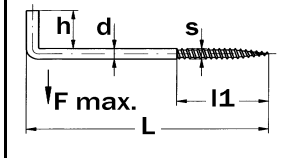

Schraubhaken, gerade vermessingt - brass plated - laitonné **Artikel 004**

square hooks
Gonds à vis

Art.Nr.	L	d	h	l1	s		F max	VE	EAN
	mm	mm	mm	mm	mm	mm	kg	Stück	
004.000020.40	20	2,3	8	8	2,8	4	7,50	200	4015480004406
004.000025.40	25	2,3	10	10	2,8	4	7,50	200	4015480004413
004.000030.40	30	2,6	11	12	3,3	5	10,00	200	4015480004420
004.000040.40	40	3,2	11	15	4,1	6	12,50	100	4015480004437
004.000050.40	50	3,8	13	22	4,8	6	15,00	100	4015480004444