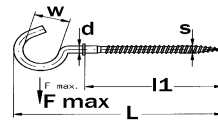

Schraubhaken, gebogen

verzinkt - zinc plated - zingué

Artikel 072

mit Beffe

cup hooks with shoulder

Crochets d'armoires

avec collerette

Art.Nr.	L	d	l1	w	s		F max	VE	EAN
	mm	mm	mm	mm	mm	mm	kg	Stück	
072.073050.00	73	5,0	41	13	5,0	8	15,00	100	4015480072054

Schraubhaken, gebogen, rustikal

geschwärzt - blackened - noirci

Artikel 212

cup hooks, rustic-style

Crochets d'armoires, rustique