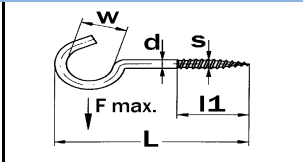

Schraubhaken, gebogen rostfrei A2 - stainless steel - inox **Artikel 011R**

cup hooks
Crochets d'armoires

Art.Nr.	L	w	l1	d	s		F max	VE	EAN
	mm	mm	mm	mm	mm	mm	kg	Stück	
011R000040.00	40	12	12	2,9	3,6	5	7,50	100	4015480011800
011R000050.00	50	16	15	3,2	4,1	6	9,00	100	4015480011817
011R000060.00	60	16	22	3,2	4,1	6	9,00	100	4015480011824