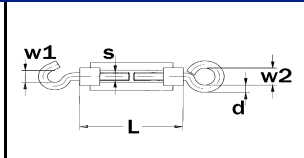

Spannschlösser   verzinkt - zinc plated - zingué   Artikel **047**

turnbuckles
Tendeurs à lanterne

Art.Nr.	s	L	w1	w2	d	VE	EAN
	mm	mm	mm	mm	mm	Stück	
047.005050.00	M5	50	7	10	4,4	100	4015480047052
047.006060.00	M6	60	8	10	5,2	50	4015480047069
047D006110.00	M6	110	9	9	5,2	10	4015480047366
047D008110.00	M8	110	11	8	7,0	10	4015480047380
047D010125.00	M10	125	14	14	8,9	10	4015480047403
047D012125.00	M12	125	16	16	10,6	10	4015480047427