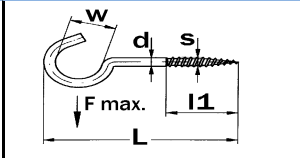

Kronleuchterhaken rostfrei A2 - stainless steel - inox Artikel **013R**

ceiling hooks
Crochets à lustre

Art.Nr.	L	w	l1	d	s		F max	VE	EAN
	mm	mm	mm	mm	mm	mm	kg	Stück	
013R000180.00	180	30	36	6,3	7,6	10	40,00	50	4015480013385