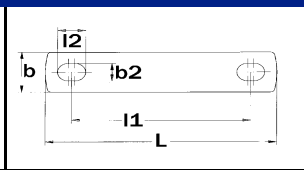

Laschen zu Bügelschrauben verzinkt - zinc plated - zingué **Artikel 126P**

cover plates for u-bolts
Collier pour étriers

Art.Nr.	L	l1	l2	b	b2	passend	VE	EAN
	mm	mm	mm	mm	mm	für	Stück	
126P055020.00	55	30	12	20	9	1/2"	100	4015480126405
126P060020.00	60	36	12	20	9	3/4"	100	4015480126412
126P070020.00	70	44	12	20	9	1"	100	4015480126429
126P075020.00	75	52	12	20	9	1 1/4"	100	4015480126436
126P080020.00	80	57	12	20	9	1 1/2"	100	4015480126443
126P085025.00	85	59	14	25	11	1 1/2"	50	4015480126450
126P100025.00	100	73	14	25	11	2"	50	4015480126467
126P115025.00	115	89	14	25	11	2 1/2"	50	4015480126474