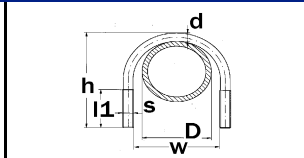

U - Bügel verzinkt - zinc plated - zingué **Artikel 126**

u - bolts
Etriers

Art.Nr.	s	h	l1	d	w	D	VE	EAN
	mm	mm					Stück	
126.008042.00	M8	42	20	7,1	22	1/2"	100	4015480126504
126.008046.00	M8	46	20	7,1	28	3/4"	100	4015480126511
126.008054.00	M8	54	25	7,1	36	1"	100	4015480126528
126.008063.00	M8	63	30	7,1	44	1 1/4"	100	4015480126535
126.008070.00	M8	70	35	7,1	49	1 1/2"	100	4015480126542
126.010072.00	M10	72	30	8,9	49	1 1/2"	50	4015480126603
126.010080.00	M10	80	35	8,9	49	1 1/2"	50	4015480126610
126.010085.00	M10	85	35	8,9	63	2"	50	4015480126627
126.010094.00	M10	94	40	8,9	63	2"	50	4015480126634
126.010100.00	M10	100	40	8,9	79	2 1/2"	50	4015480126641