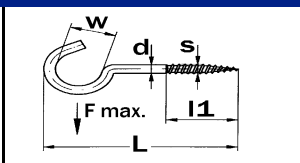

Kronleuchterhaken verzinkt - zinc plated - zingué Artikel **013**

ceiling hooks
Crochets à lustre

Art.Nr.	L	w	l1	d	s		F max	VE	EAN
	mm	mm	mm	mm	mm	mm	kg	Stück	
013.000080.00	80	20	25	5,2	6,4	10	25,00	50	4015480013088
013.000100.00	100	22	32	5,8	5,8	8	30,00	50	4015480013101
013.000120.00	120	25	38	6,2	6,2	10	40,00	50	4015480013125
013.000140.00	140	30	45	6,2	6,2	10	40,00	50	4015480013149
013.000160.00	160	30	45	6,2	6,2	10	40,00	50	4015480013163
013.000180.00	180	30	50	7,8	7,8	12	80,00	50	4015480013187
013.000200.00	200	30	54	7,8	7,8	12	80,00	50	4015480013200