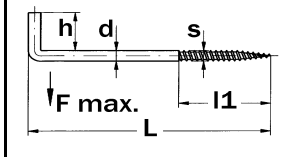

Schraubhaken, gerade Messing - solid brass - Laiton **Artikel 004M**

square hooks
Gonds à vis

Art.Nr.	L	d	h	l1	s		F max	VE	EAN
	mm	mm	mm	mm	mm	mm	kg	Stück	
004M000020.00	20	2,3	8	8	2,8	4	6,00	200	4015480004307
004M000025.00	25	2,3	10	10	2,8	4	6,00	200	4015480004314
004M000030.00	30	2,6	11	12	3,3	5	8,00	200	4015480004321
004M000040.00	40	3,5	11	15	4,4	6	10,00	100	4015480004338
004M000050.00	50	3,9	13	22	4,8	6	12,00	100	4015480004345