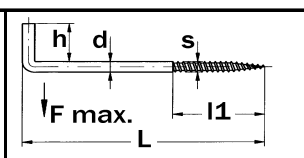

Schraubhaken, gerade weiß beschichtet - white coated - plastifié **Artikel 004**

square hooks
Gonds à vis

Art.Nr.	L	d	h	l1	s		F max	VE	EAN
	mm	mm	mm	mm	mm	mm	kg	Stück	
004.000025.60	25	2,3	10	10	2,8	4	7,50	100	4015480004215
004.000030.60	30	2,6	11	12	3,3	5	10,00	100	4015480004222
004.000040.60	40	3,2	11	15	4,1	6	12,50	100	4015480004239
004.000050.60	50	3,8	13	22	4,8	6	15,00	100	4015480004246
004.000060.60	60	3,8	13	25	4,8	6	15,00	100	4015480004253