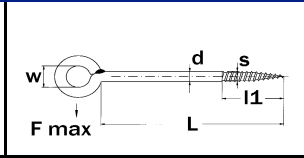

Ringschrauben, verschweißt   **verzinkt - zinc plated - zingué**   **Artikel 020S**

*screw eyes for scaffoldings,
eye welded*
Pitons à vis, anneaux soudés

Art.Nr.	L	d	w	l1	s		F max	VE	EAN
	mm	mm	mm	mm	mm	mm	kg	Stück	
020S050078.00	50	7,8	15	38	7,8	12	80,00	100	4015480020055
020S070078.00	70	7,8	15	48	7,8	12	80,00	100	4015480020079
020S080078.00	80	7,8	15	48	7,8	12	80,00	50	4015480020086
020S120078.00	120	7,8	15	48	7,8	12	80,00	50	4015480020123