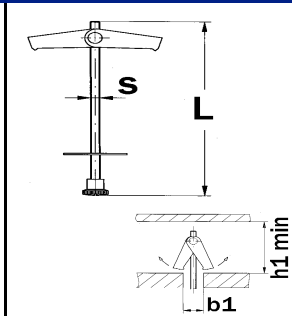

#### mit Gewindestück, Hülsenmutter und Scheibe

Spring toogle plugs with

threaded pin, sleeve nut, washer

Chevilles à ressort avec

tige filetée, écrou, rondelle

Art.Nr.	s	L	h1	b1	VE	EAN
	mm	mm	mm	mm	Stück	
121.303085.00	M3	85	35	11	100	4015480121332
121.304090.00	M4	90	35	14	50	4015480121349