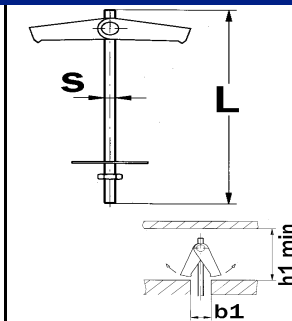

Art.Nr.	s	L	h1	b1	VE	EAN
	mm	mm	mm	mm	Stück	
121.203085.00	M3	85	35	11	100	4015480121233
121.204090.00	M4	90	35	14	50	4015480121240
121.205100.00	M5	100	35	15	25	4015480121257

Federklappdübel

verzinkt - zinc plated - zingué

Artikel 121.3

mit Gewindestück, Hülsenmutter und Scheibe

Spring toogle plugs with

threaded pin, sleeve nut, washer

Chevilles à ressort avec

tige filetée, écrou, rondelle