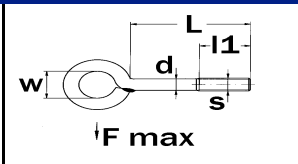

Art.Nr.	s	L	w	l1	d	F max	VE	EAN
	mm	mm	mm	mm	mm	kg	Stück	
022SE12060.03	M12	60	25	35	10,6	175,00	100	4015480022707
022SE12080.03	M12	80	25	35	10,6	175,00	100	4015480022714
022SE12100.03	M12	100	25	35	10,6	175,00	100	4015480022721
022SE12120.03	M12	120	25	35	10,6	175,00	100	4015480022738
022SE12160.03	M12	160	25	35	10,6	175,00	100	4015480022752
022SE12220.03	M12	220	25	35	10,6	175,00	100	4015480022776