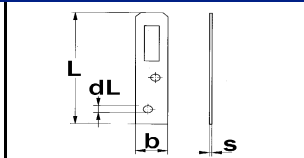

Küchenrahmenösen   verzinkt - zinc plated - zingué   Artikel **105**

mirror plates
Attaches pour miroirs

Art.Nr.	L	b	dL	s	VE	EAN
	mm	mm	mm	mm	Stück	
105.000520.00	60	13	3,8	1,0	100	4015480105202
105.000522.00	60	20	4,1	1,7	100	4015480105226
105.000523.00	80	20	4,1	1,7	100	4015480105233
105.000524.00	100	20	4,1	1,7	100	4015480105240