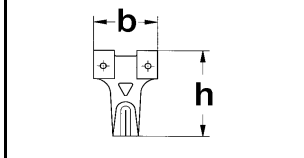

Bilderhaken   vermessingt - brass plated - laitonné   Artikel **106**

picture hooks
Crochets pour tableaux

Art.Nr.	h	b	Löcher	VE	EAN
	mm	mm		Stück	
106.000000.40	18	6	1	100	4015480106018
106.000001.40	21	7	1	100	4015480106025
106.000002.40	29	8	1	100	4015480106032
106.000003.40	30	20	2	100	4015480106049
106.000004.40	33	30	3	100	4015480106056