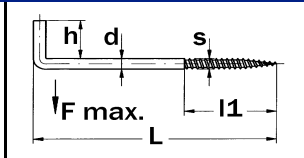

Schraubhaken, gerade verzinkt - zinc plated - zingué **Artikel 004**

square hooks
Gonds à vis

Art.Nr.	L	d	h	l1	s		F max	VE	EAN
	mm	mm	mm	mm	mm	mm	kg	Stück	
004.000020.00	20	2,3	8	8	2,8	4	7,50	200	4015480004055
004.000025.00	25	2,3	10	10	2,8	4	7,50	200	4015480004062
004.000030.00	30	2,6	11	12	3,3	5	10,00	200	4015480004079
004.000040.00	40	3,2	11	15	4,1	6	12,50	100	4015480004086
004.000050.00	50	3,8	13	22	4,8	6	15,00	100	4015480004093
004.000060.00	60	3,8	13	25	4,8	6	15,00	100	4015480004109
004.000070.00	70	4,2	14	32	5,5	8	20,00	100	4015480004116
004.000080.00	80	4,2	18	32	5,5	8	20,00	100	4015480004123
004.000100.00	100	4,7	18	38	6,0	8	25,00	100	4015480004130