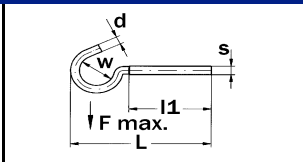

Schraubhaken, gebogen mit ISO-Gewinde verzinkt - zinc plated - zingué **Artikel 011E**

cup hooks with ISO-thread  
Crochets d'armoires avec filetage métrique

Art.Nr.	s	L	l1	d	w	F max	VE	EAN
	mm	mm	mm	mm	mm	kg	Stück	
011E004040.00	M4	40	20	3,5	12	9,00	100	4015480011558
011E004050.00	M4	50	25	3,5	16	9,00	100	4015480011565
011E005050.00	M5	50	23	4,4	16	12,50	100	4015480011572
011E005060.00	M5	60	30	4,4	16	12,50	100	4015480011589
011E006050.00	M6	50	20	5,2	18	25,00	100	4015480011596
011E006060.00	M6	60	30	5,2	18	25,00	100	4015480011602
011E008070.00	M8	70	32	7,0	22	40,00	100	4015480011619
011E008080.00	M8	80	42	7,0	22	40,00	100	4015480011626