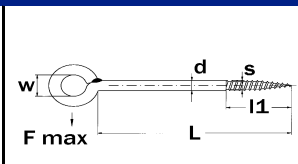

Gerüstschrauben, verschweißt verzinkt - zinc plated - zingué Artikel **022S**

im Großpack
*screw eyes for scaffoldings,
eye welded*
Pitons à vis pour échafaudages,
anneaux soudés

Art.Nr.	L	d	w	l1	s		F max	VE	EAN
	mm	mm	mm	mm	mm	mm	kg	Stück	
022S090120.03	90	11,8	25	54	11,8	14	500,00	150	4015480022806
022S120120.03	120	11,8	25	65	11,8	14	500,00	150	4015480022813
022S160120.03	160	11,8	25	65	11,8	14	500,00	100	4015480022820
022S190120.03	190	11,8	25	65	11,8	14	500,00	100	4015480022837
022S230120.03	230	11,8	25	65	11,8	14	500,00	100	4015480022844
022S270120.03	270	11,8	25	65	11,8	14	500,00	50	4015480022905
022S300120.03	300	11,8	25	65	11,8	14	500,00	50	4015480022851
022S350120.03	350	11,8	25	65	11,8	14	500,00	50	4015480022868
022S400120.03	400	11,8	25	65	11,8	14	500,00	50	4015480022875
022S450120.03	450	11,8	25	65	11,8	14	500,00	50	4015480022882
022S500120.03	500	11,8	25	65	11,8	14	500,00	50	4015480022899

Gerüstschrauben, verschweißt verzinkt - zinc plated - zingué Artikel **022SE**

mit ISO-Gewinde
*screw eyes for scaffoldings
with ISO-thread, eye welded*
Pitons à vis pour échafaudages
avec filetage métrique ,
anneaux soudés