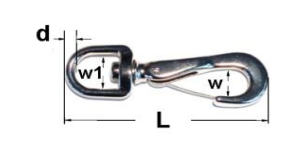

Karabinerhaken mit Wirbel und Blattfeder   vernickelt - nickel plated   Artikel **050F**

snap hooks with spring

Art.Nr.	L	d	w	w1	VE	EAN
	mm	mm	mm	mm	Stück	
050F000095.00	92	5,0	17	14	50	4015480050304