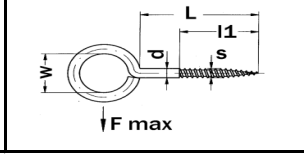

Gerüstschrauben   **verzinkt - zinc plated - zingué**   **Artikel 022**

screw eyes for scaffoldings
Pitons à vis pour échafaudages

Art.Nr.	L	d	w	l1	s		F max	VE	EAN
	mm	mm	mm	mm	mm	mm	kg	Stück	
022.080078.00	80	7,8	22	46	7,8	12	80,00	50	4015480022059
022.100078.00	100	7,8	22	46	7,8	12	80,00	50	4015480022066
022.120078.00	120	7,8	22	46	7,8	12	80,00	50	4015480022073
022.140078.00	140	7,8	22	46	7,8	12	80,00	50	4015480022080
022.120100.00	120	9,9	25	58	9,9	14	150,00	20	4015480022103
022.160100.00	160	9,9	25	58	9,9	14	150,00	20	4015480022097