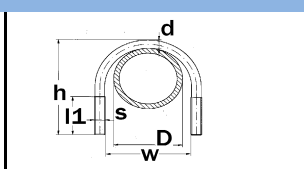

U - Bügel rostfrei A2 - stainless steel - inox **Artikel 126R**

u - bolts
Etriers

Art.Nr.	s	h	l1	d	w	D	VE	EAN
	mm	mm					Stück	
126R008042.00	M8	42	20	7,1	22	1/2"	100	4015480126702
126R008046.00	M8	46	20	7,1	28	3/4"	100	4015480126719
126R008054.00	M8	54	25	7,1	36	1"	100	4015480126726
126R008063.00	M8	63	30	7,1	44	1 1/4"	100	4015480126733
126R008070.00	M8	70	35	7,1	49	1 1/2"	100	4015480126740