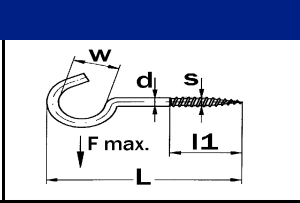

Kronleuchterhaken verzinkt - zinc plated - zingué Artikel **014**

enggebogen
ceiling hooks with small hook
Crochets à lustre avec petit crochet

Art.Nr.	L	w	l1	d	s		F max	VE	EAN
	mm	mm	mm	mm	mm	mm	kg	Stück	
014.000060.00	60	16	25	4,7	6,0	8	15,00	100	4015480014061
014.000070.00	70	16	25	4,7	6,0	8	15,00	100	4015480014078
014.000080.00	80	16	25	4,7	6,0	8	15,00	100	4015480014085
014.000100.00	100	16	30	4,7	6,0	8	15,00	100	4015480014108
014.000120.00	120	16	43	5,8	5,8	8	35,00	100	4015480014122
014.000140.00	140	16	45	5,8	5,8	8	35,00	100	4015480014146
014.000160.00	160	16	45	5,8	5,8	8	35,00	100	4015480014160