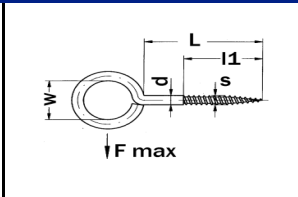

Ringschrauben verzinkt - zinc plated - zingué Artikel **027**

für Deckenabhängungen
screw eyes, long
Pitons à vis

Art.Nr.	L	w	l1	d	s		F max	VE	EAN
	mm	mm	mm	mm	mm	mm	kg	Stück	
027.000080.00	80	10	38	5,8	5,8	8	35,00	100	4015480027085
027.000100.00	100	10	38	5,8	5,8	8	35,00	100	4015480027108
027.000120.00	120	10	38	5,8	5,8	8	35,00	100	4015480027122