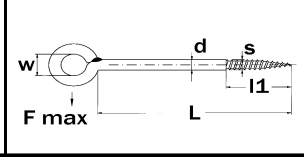

Gerüstschrauben, verschweißt   **verzinkt - zinc plated - zingué**   **Artikel 022S**

*screw eyes for scaffoldings,
eye welded*
Pitons à vis pour échafaudages,
anneaux soudés

Art.Nr.	L	d	w	l1	s		F max	VE	EAN
	mm	mm	mm	mm	mm	mm	kg	Stück	
022S080078.00	80	7,8	22	46	7,8	12	80,00	50	4015480022165
022S100078.00	100	7,8	22	46	7,8	12	80,00	50	4015480022189
022S120078.00	120	7,8	22	46	7,8	12	80,00	50	4015480022202
022S140078.00	140	7,8	22	46	7,8	12	80,00	50	4015480022219
022S120100.00	120	9,9	25	58	9,9	14	150,00	20	4015480022271
022S160100.00	160	9,9	25	58	9,9	14	150,00	20	4015480022264
022S090120.00	90	11,8	25	54	11,8	14	500,00	20	4015480022141
022S120120.00	120	11,8	25	65	11,8	14	500,00	20	4015480022196
022S160120.00	160	11,8	25	65	11,8	14	500,00	10	4015480022226
022S190120.00	190	11,8	25	65	11,8	14	500,00	10	4015480022233
022S230120.00	230	11,8	25	65	11,8	14	500,00	10	4015480022240
022S300120.00	300	11,8	25	65	11,8	14	500,00	10	4015480022288
022S350120.00	350	11,8	25	65	11,8	14	500,00	10	4015480022257