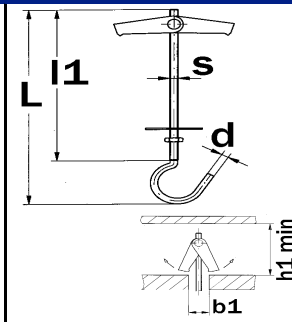

#### mit Haken, Mutter und Scheibe

spring toogle plugs

with hook, nut and washer

Chevilles à ressort

avec crochet, écrou et rondelle

Art.Nr.	s	L	l1	d	h1	b1	VE	EAN
	mm	mm	mm	mm	mm	mm	Stück	
121.103090.00	M3	90	70	2,6	35	11	100	4015480121134
121.104095.00	M4	95	70	3,5	35	14	50	4015480121141
121.105100.00	M5	100	70	4,4	35	15	25	4015480121158
121.106130.00	M6	130	90	5,2	41	19	25	4015480121165