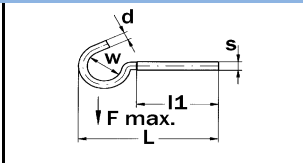

Schraubhaken, gebogen mit ISO-Gewinde rostfrei A2 - stainless steel - inox **Artikel 011ER**

cup hooks with ISO-thread
Crochets d'armoires avec filetage métrique

Art.Nr.	s	L	l1	d	w	F max	VE	EAN
	mm	mm	mm	mm	mm	kg	Stück	
011ER05050.00	M5	50	23	4,4	16	12,50	100	4015480011862
011ER06060.00	M6	60	30	5,2	18	25,00	100	4015480011879
011ER08080.00	M8	80	42	7,0	22	40,00	100	4015480011893