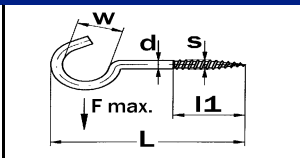

Wäscheleinenhaken verzinkt - zinc plated - zingué Artikel **015**

clothes-line hooks
Crochets pour cordes à linge

Art.Nr.	L	d	l1	w	s		F max	VE	EAN
	mm	mm	mm	mm	mm	mm	kg	Stück	
015.050045.00	50	4,2	16	16	5,5	8	12,50	100	4015480015150
015.065050.00	65	4,7	21	22	6,0	8	15,00	100	4015480015167
015.080052.00	80	5,2	24	25	6,4	10	25,00	100	4015480015174
015.080058.00	80	5,8	24	25	5,8	8	35,00	100	4015480015181
015.090058.00	90	5,8	32	25	5,8	8	35,00	100	4015480015198
015.100058.00	100	5,8	32	25	5,8	8	35,00	50	4015480015204
015.100070.00	100	6,8	32	25	6,8	10	60,00	50	4015480015211
015.120070.00	120	6,8	32	25	6,8	10	60,00	50	4015480015228