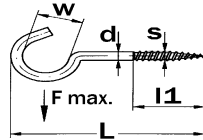

Art.Nr.	L	d	l1	w	s		F max	VE	EAN
	mm	mm	mm	mm	mm	mm	kg	Stück	
212.050035.30	50	3,2	15	16	4,1	6	9,00	50	4015480212214
212.060035.30	60	3,2	22	16	4,1	6	9,00	50	4015480212221
212.060052.30	60	5,2	22	18	6,4	10	25,00	50	4015480212238
212.080052.30	80	5,2	25	18	6,4	10	25,00	50	4015480212252
212.100052.30	100	5,2	32	18	6,4	10	25,00	50	4015480212269