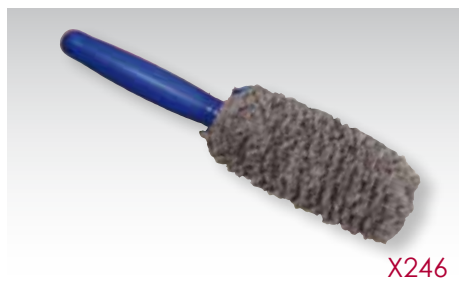

X2432 6/72 29(15+14)\*6 cm 6/72

X2432u4

Double loop SG wheel brush  
SG velgenborstel  
SG Felgen-und Speichenbürste  
Brosse SG jantes

X3421 6/72 29(15+14)\*6cm 6/72

X3421u4 as

Microfibre wheel brush  
Microvezel velgenborstel  
Mikrofaser- Felgenbürste  
Brosse jantes et enjoliveurs