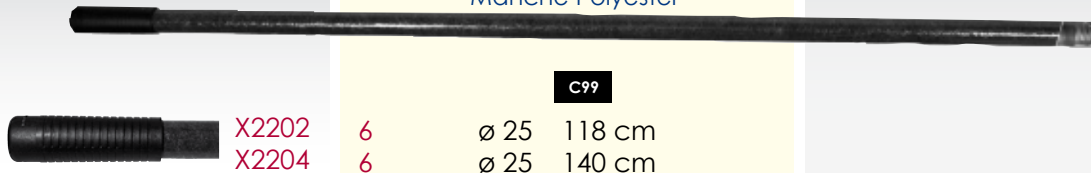

Handles Stelen Stangen Manches

Polyester handle
Polyester steel
Polyester Stange
Manche Polyester

C99

X2202
X2204

6 ø 25 118 cm
6 ø 25 140 cm

Telescopic handle
Telescopische steel
Teleskopstange
Manche télescopique