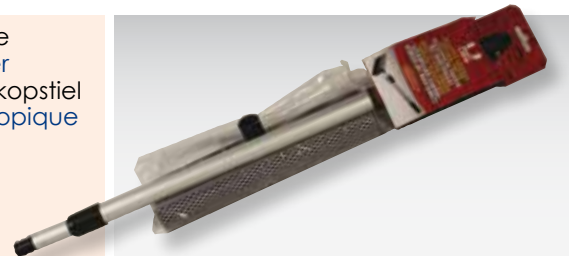

X634

Telescopic squeegee  
Telescopische trekker  
Scheibenreiniger mit Teleskopstiel  
Raclette à manche télescopique

6

25\*70 → 120 cm

6

X634u4

20\*41 cm

X636n1