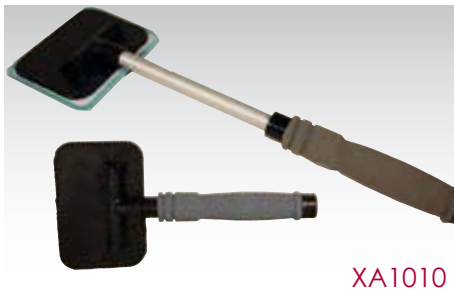

### Nettoyage Intérieur

XA1000

Windscreen Cleaner  
Autoruit Reiniger  
Autoscheiben Reiniger  
Nettoyeur Pare Brise

6/48 39\*13.5\*2.5 cm 6/48

XA1000u4 as

XA1010

Telescopic Windscreen Cleaner  
Telescopische Autoruit Reiniger  
Teleskop Autoscheiben Reiniger  
Nettoyeur Pare Brise télescopique