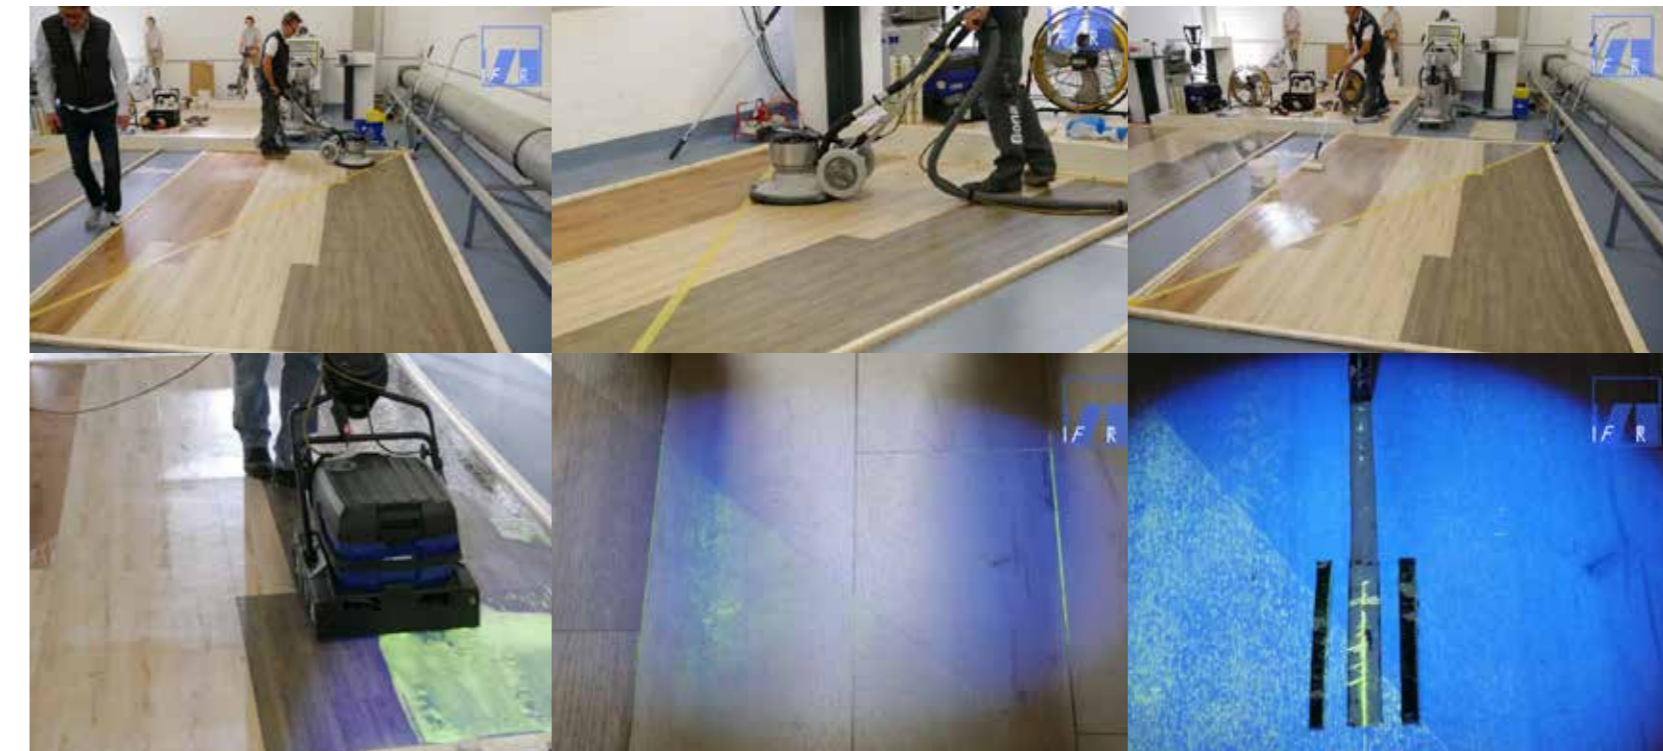

| Sicherung der Werterhaltung und Verlängerung der Nutzungsdauer des Belages

| LVT-Beläge werden nachweislich fugendicht, daher lassen sich bakterielle Kontaminationen anwendungssicher entfernen. Die Fugendichte verhindert eine Unterwanderung des Belags und somit auch eine mögliche Ablösung vom Kleberbett

Versorgungszentren, Gemeinschaftspraxen, Einzelpraxen etc. gerecht werden kann und die Anforderungen von Gesundheitsämtern/-behörden ermöglicht. Darüber hinaus wird durch das Auftragen von Bona Pure auf einen Vinylbelag die Unterhaltsreinigung erleichtert und der Bodenbelag ist resistent gegen Händedesinfektionsmittel.