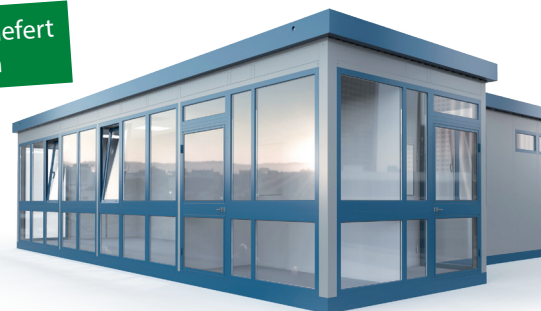

Funktion in Bestform

Langlebige Metallsysteme und
ganzheitlicher Service von WSM

Mobile Raumsysteme

Schlüsselfertig und individuell geplant.
Lieferung und Montage durch unser Fachpersonal.

SmartUnit 2.0: Schnell geliefert
innerhalb von 2-3 Wochen

Unsere eleganten Überdachungssysteme aus Stahl und Glas schützen vor Wind und Wetter. Sie sind durch ihren Korrosionsschutz langlebig und bieten eine nahezu unbegrenzte Vielfalt in der Gestaltung und ihren Einsatzmöglichkeiten.

Jetzt im Sortiment bei WSM:
Moderne Ganz-Glas-Schaukästen

Der Blick auf das Wesentliche

Unsere Schaukästen, Vitrinen und Displays sind moderne Konstruktionen für den Innen- und Außenbereich – immer perfekt in Design und Verarbeitung. Sie eignen sich für zahlreiche Anwendungen und es gibt sie in allen gewünschten Ausführungen: wetterfest, mit Beleuchtung, energiesparend beheizt und in individueller Gestaltung.