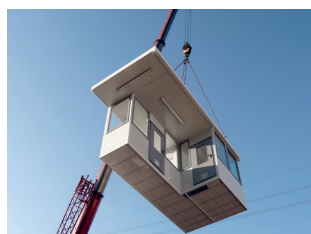

Funktion in Bestform

Langlebige Metallsysteme und
ganzheitlicher Service von WSM

Mobile Raumsysteme

Schlüsselfertig und individuell geplant.
Lieferung und Montage durch unser Fachpersonal.

SmartUnit 2.0: Schnell geliefert
innerhalb von 2-3 Wochen