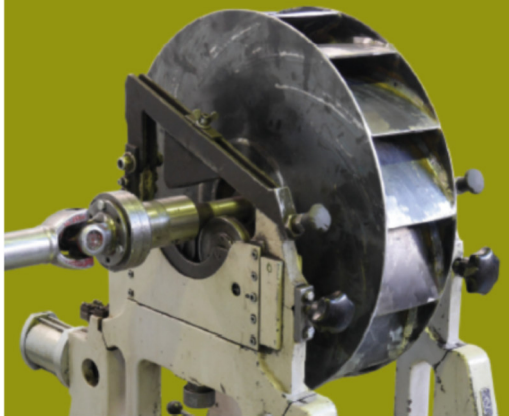

Wenn es rund laufen soll.

Professionelles Auswuchten
vom Spezialisten

Durch unsere langjährige Erfahrung haben wir uns ein Richt- und Wuchtverfahren angeeignet mit welchem wir ihren Rotor schnellstmöglich und preiswert reparieren können. Beschädigte Rotoren werden bei uns im Hause zunächst gerichtet und anschließend gewuchtet. Neue Rotoren oder Walzen werden direkt gewuchtet.

Wir wuchten mit dem Programm „Cab 920“ und einer darauf abgestimmten Maschine der Firma Schenck Rotec. Somit verfügen wir über eine sehr komplexe Auswuchtanlage. Mit dieser modernen Technologie sind wir in der Lage voll digitale Messwertverarbeitung für sehr hohe Messgenauigkeit zu erzielen. Jeweils bei dynamischer Unwucht in 2 Ebenen, der statischen Unwucht und des Unwuchtmomentes. Außerdem haben wir die Möglichkeit z.B. die Einfachkompensation, Passfederkompensation und das

Wenn es also rund laufen soll, ist Lewe genau der richtige Ansprechpartner für ihr Unternehmen.

Wir Wuchten:

- BIS 1600 MM DURCHMESSER &
- BIS 5500 MM LÄNGE

- WALZEN FÜR DIE TEXTILINDUSTRIE
- VENTILATOREN
- SCHNECKEN UND FÖRDERWELLEN
- MÜHLENROTOREN
- MULCHERWELLEN
- SCHLEGELROTOREN
- HÄCKSLERWALZEN/-ROTOREN
- RÄDER UND SCHEIBEN
- UND VIELES MEHR